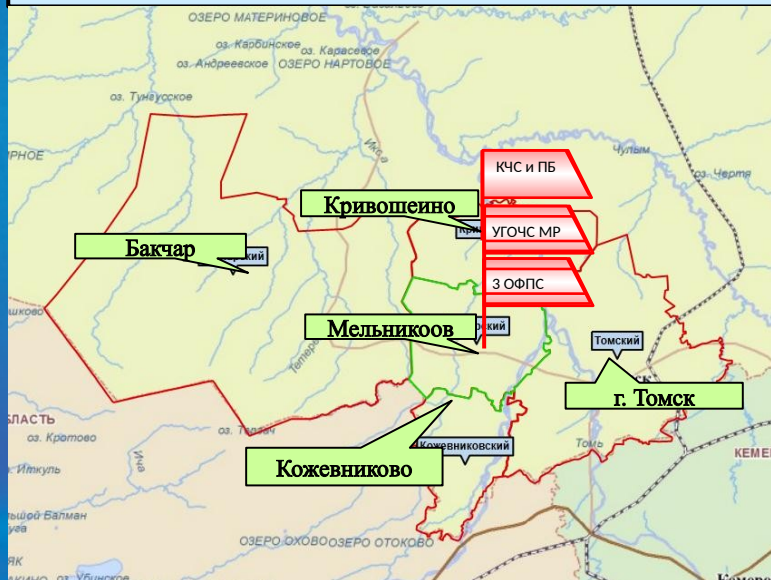

Адрес администрации: 634000, Томская область, Шегарский район, с. Мельниково, ул. Калинина, 51: 56°33' 53"N (56,564722) 84°05' 21"E (84,089167).

Адрес электронной почты: shgadm@tomsk.gov.ru

Телефон: тел.: 8(38247) 2-26-04. **Факс:** 8(38247) 2-26-04.

Шегарский муниципальный район – муниципальное образование, находящееся в южной части Томской области, преимущественно на левобережье Оби. Район граничит: на западе – с Бакcharским, на севере – с Кривошеинским, на востоке – с Томским, на юге – с Кожевниковским, на юго-западе с Новосибирской областью. Административно-территориально Чаинский муниципальный район состоит из 6-ти сельских поселений: Анастасьевское, Баткатское, Побединское, Северное, Трубачёвское, Шегарское. Административный центр муниципального района – село Мельниково численностью населения 8,9 тыс. человек.

Социально значимые объекты/в том числе с круглосуточным пребыванием людей:

общеобразовательные школы – 16;

высшие учебные заведения – ;

детские сады – 3 ;

учреждения здравоохранения – 1,

из них:

муниципальных – 1 (1 больница на 104 койки);

областного подчинения;

прочих – 1 (соцзащита).

театры – ;

музеи – ;

кинотеатры – ;

библиотеки – 16;

- объекты религиозного культа (храмы, монастыри) – (православные христианские)