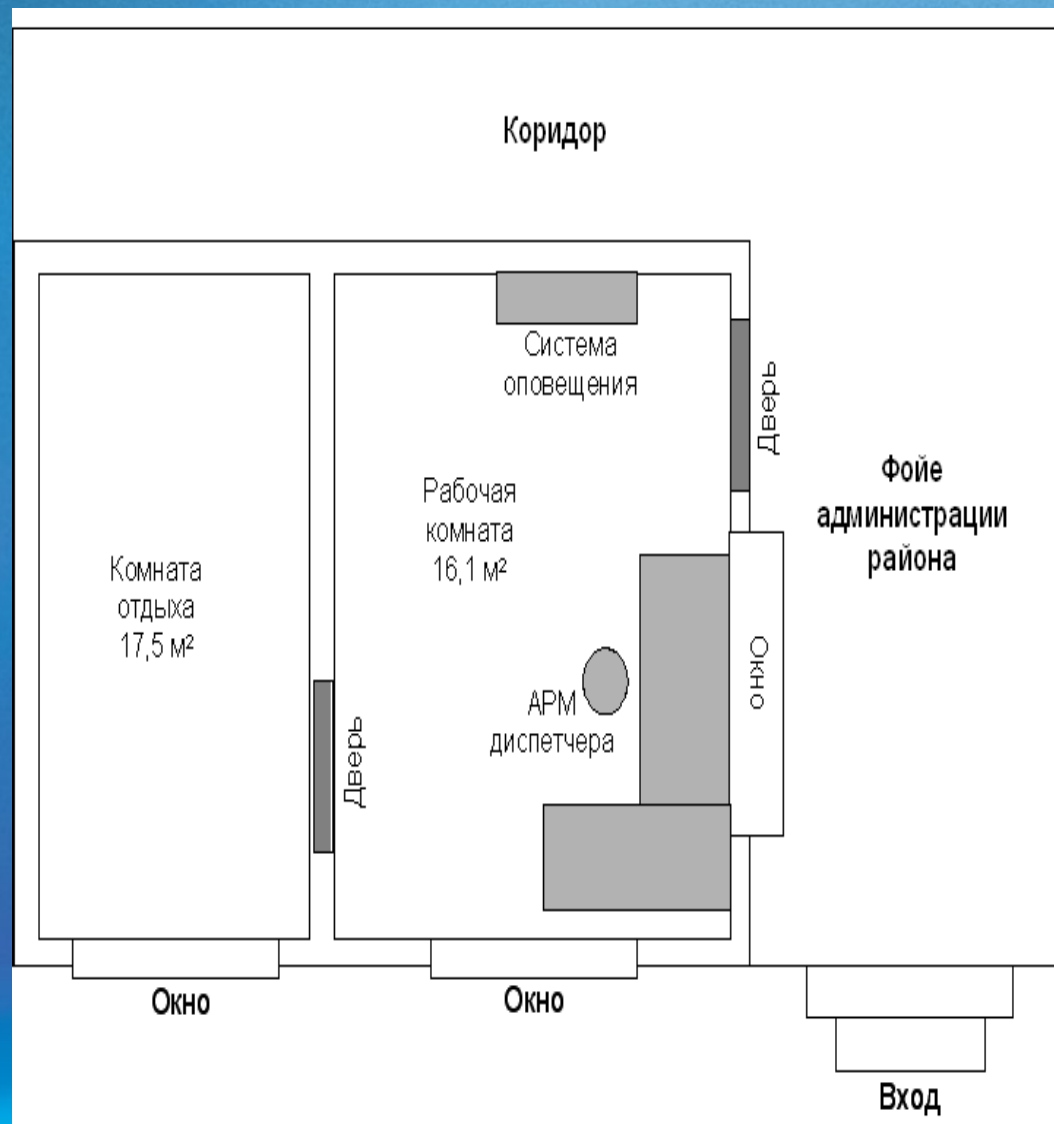

ЕДДС Шегарского района Томской области размещена *на 1 этаже администрации.*

Полезная площадь – **36,7 кв. м.**

Площадь зала ОДС – **16,1 кв. м.**