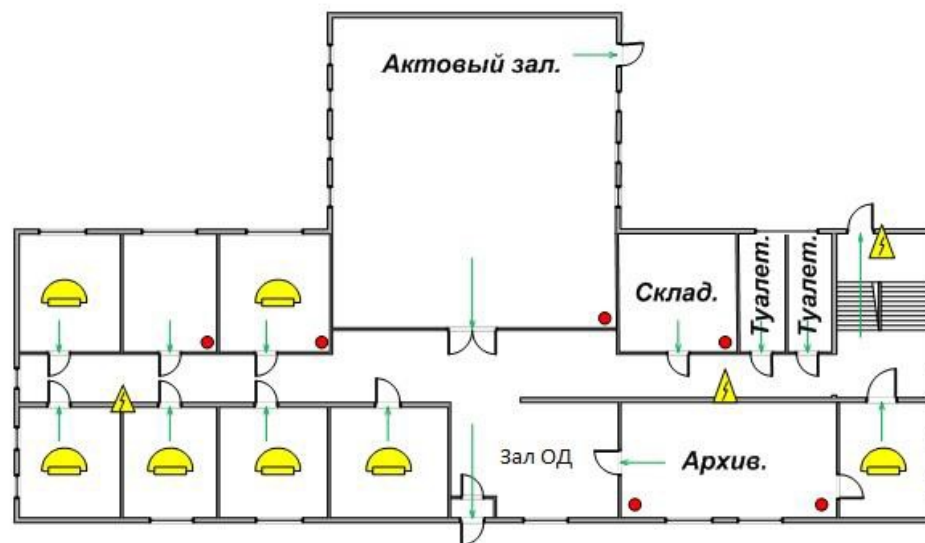

РАЗМЕЩЕНИЕ ЕДДС АЛЕКСАНДРОВСКОГО МУНИЦИПАЛЬНОГО РАЙОНА

ЕДДС Александровского муниципального района
размещена
на 1-ом этаже здания Администрации района.

ЕДДС муниципального района создана при
Администрации Александровского муниципального
района

Общая площадь – 24 кв. м.
Площадь зала ОДС – 13,3 кв. м.