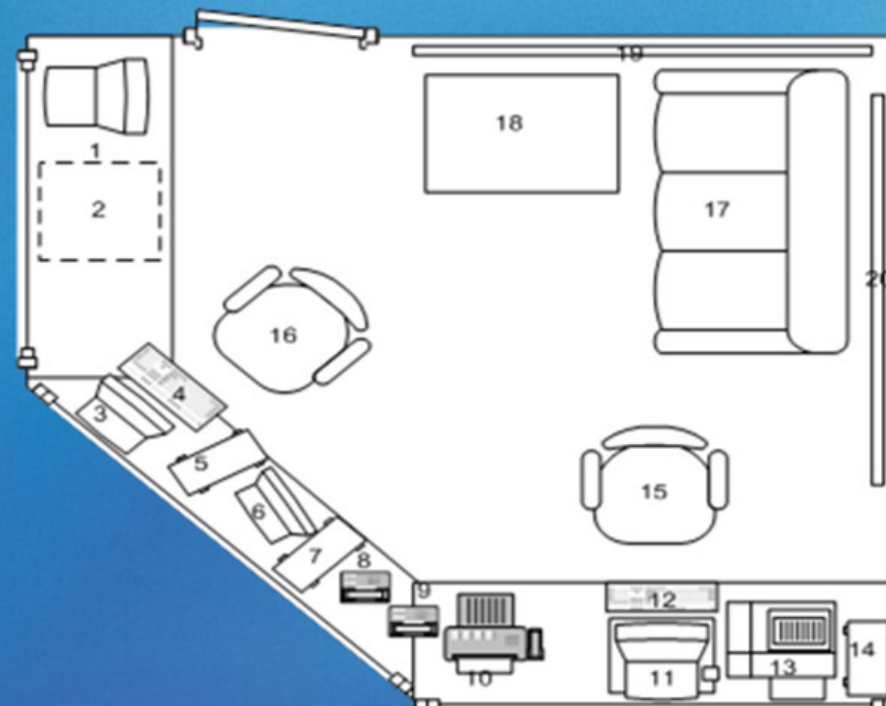

Здание
Администрации Каргасокского
муниципального района

ЕДДС Каргасокского муниципального района
размещена
на 1-ом этаже Администрации района.
Площадь зала ОДС – 24 кв. м.

ЗАЛ ОПЕРАТИВНОЙ ДЕЖУРНОЙ СМЕНЫ ЕДДС КАРГАСОКСКОГО МУНИЦИПАЛЬНОГО РАЙОНА