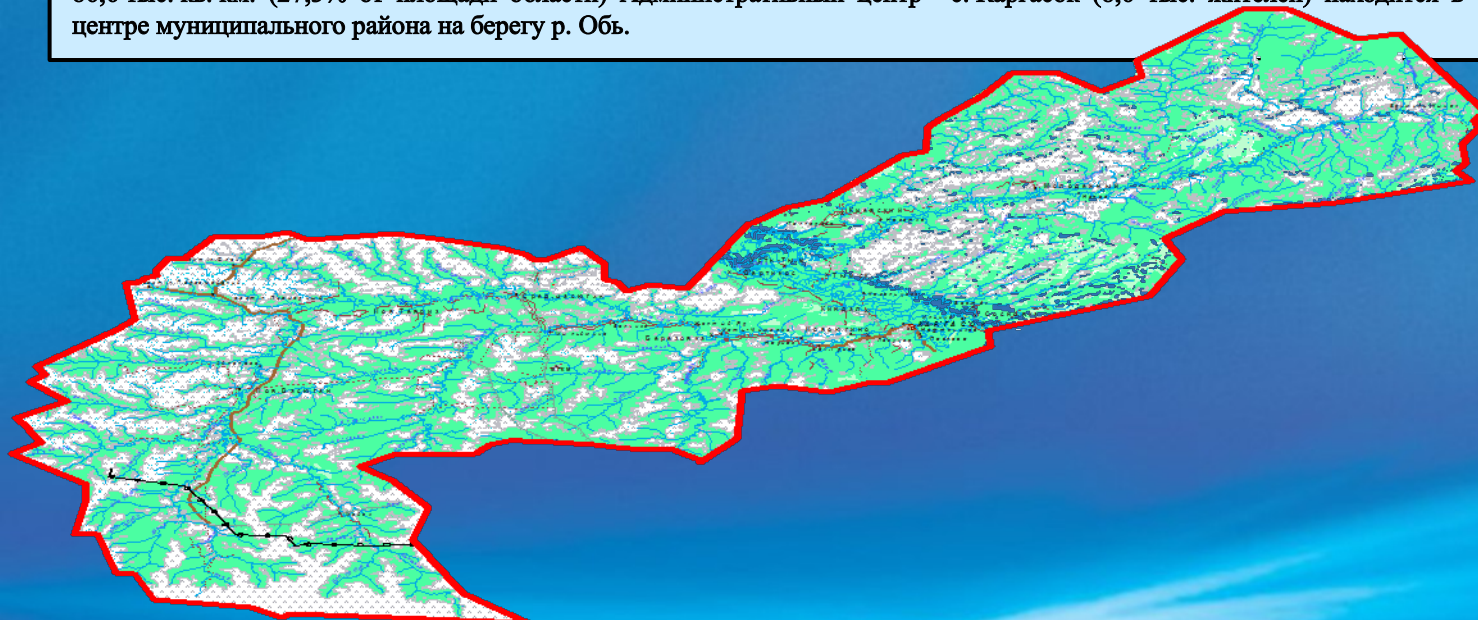

КРАТКАЯ ХАРАКТЕРИСТИКА КАРГАСОКСКОГО МУНИЦИПАЛЬНОГО РАЙОНА

Площадь территории района (тыс. км. кв.)	Кол-во населения района (чел.)	Количество н.п.		Кол-во назначенных старост	Кол-во созданных маневренных групп	Кол-во патрульно-маневренных групп	Кол-во патрульных групп	Кол-во рисков на территории МО в ТЗ АПК «БГ»
		Всего н.п.	Жилых н.п.					
86,9	17507	31	30	30	3	13	2	19

Адрес администрации: 636700, с. Каргасок Томской области, ул. Пушкина, д.31.

Адрес электронной почты: kargdds@tomsk.gov.ru

Телефон: тел.: 8 (38253) 2-12-84. **Факс:** 8 (38253) 2-24-05.

Каргасокский район расположен в среднем течении р. Обь в северо-западной части Томской области и граничит: на западе с Омской областью, в северной части с Тюменской областью, на востоке с Красноярским краем. Занимает площадь 86,6 тыс. кв. км. (27,3% от площади области) Административный центр - с. Каргасок (8,6 тыс. жителей) находится в центре муниципального района на берегу р. Обь.

Социально значимые объекты/в том числе с круглосуточным пребыванием людей:

общеобразовательные школы – 20;
высшие учебные заведения – 0;
детские сады – 14;
учреждения здравоохранения – 1,
из них:
муниципальных – 1 (1 больница на 149 коек);
областного подчинения – 0;
прочих – 0.
театры – 0;
музеи – 0;
кинотеатры – 1;
библиотеки – 0;
объекты религиозного культа (храмы, монастыри) – 0.

Потенциально опасные объекты:
взрывопожароопасных – 10