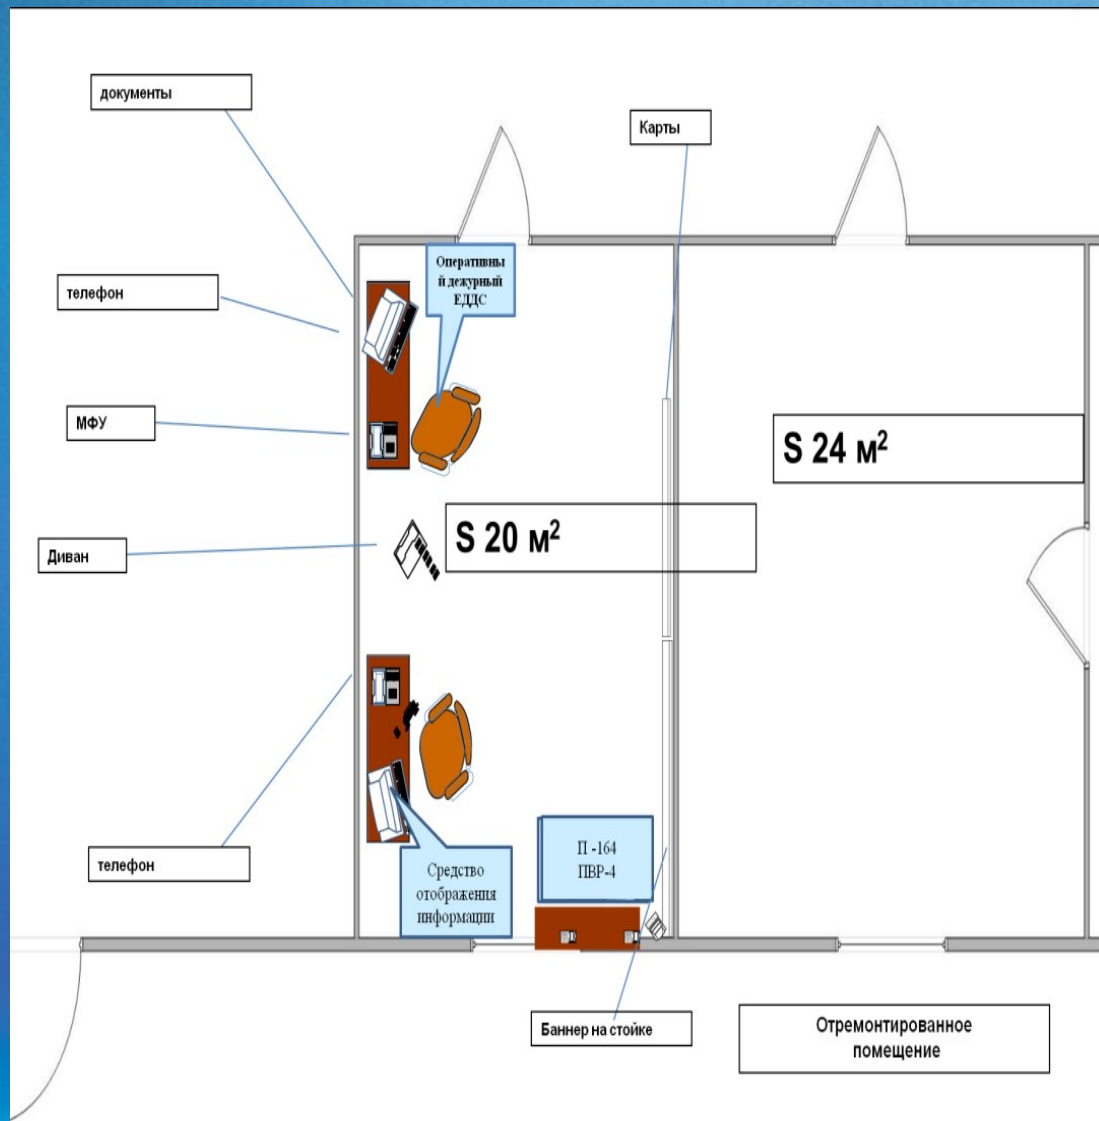

Здание Управления по делам ГО и ЧС
Администрации Кожевниковского муниципального района

ЕДДС Кожевниковского района
размещена
в здании Администрации района.

Общая площадь – 44 кв. м.
Площадь зала ОДС – 15,6 кв. м.