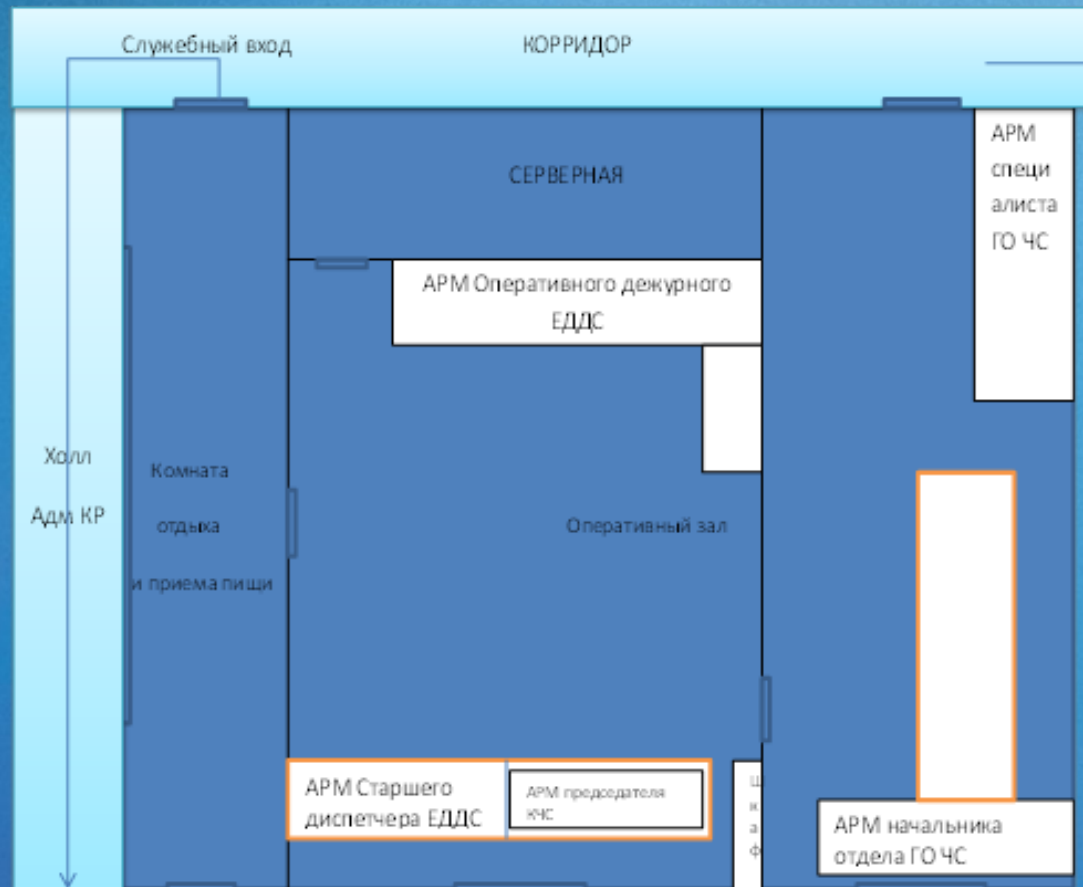

# РАЗМЕЩЕНИЕ ЕДДС КОЛПАШЕВСКОГО МУНИЦИПАЛЬНОГО РАЙОНА

Здание Управления по делам ГО и ЧС  
Администрации Колпашевского  
муниципального района

Колпашевского района  
в здании Администрации района.

Общая площадь – 43,0 кв. м.  
Площадь зала ОДС – 43,0 кв. м.