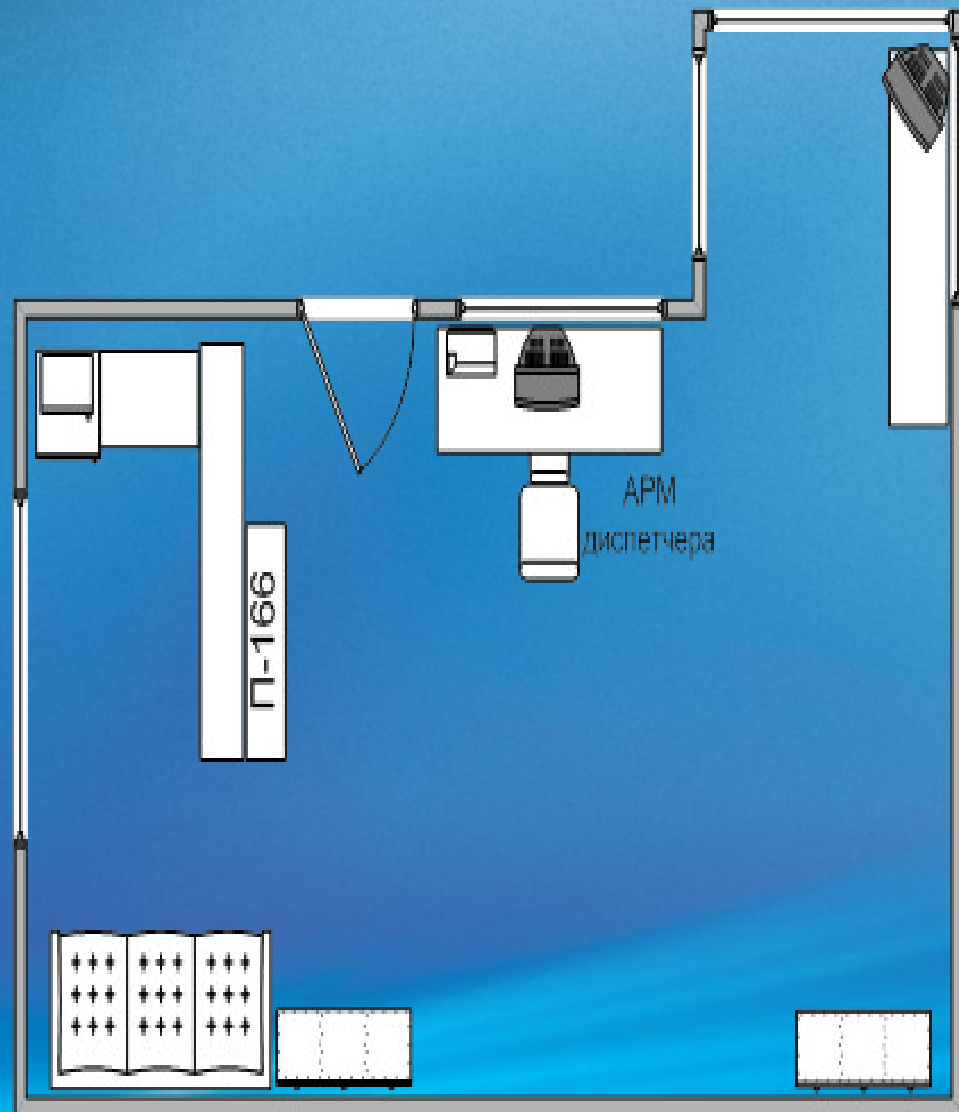

Общая площадь – 22,0 кв. м.
Площадь зала ОДС – 11,3 кв. м.

ЗАЛ ОПЕРАТИВНОЙ ДЕЖУРНОЙ СМЕНЫ ЕДДС ТЕГУЛЬДЕТСКОГО МУНИЦИПАЛЬНОГО РАЙОНА

ЧИСЛЕННОСТЬ ЕДДС ТЕГУЛЬДЕТСКОГО МУНИЦИПАЛЬНОГО РАЙОНА

Штатная численность диспетчеров (чел.)	Численность дежурной смены (чел.)	Зарботная плата диспетчеров (тыс. руб.)	Средняя зарплата в районе (тыс. руб.)	Консолидированн ый бюджет района (млн. руб.)
4	1	33,7	49,76	2,16